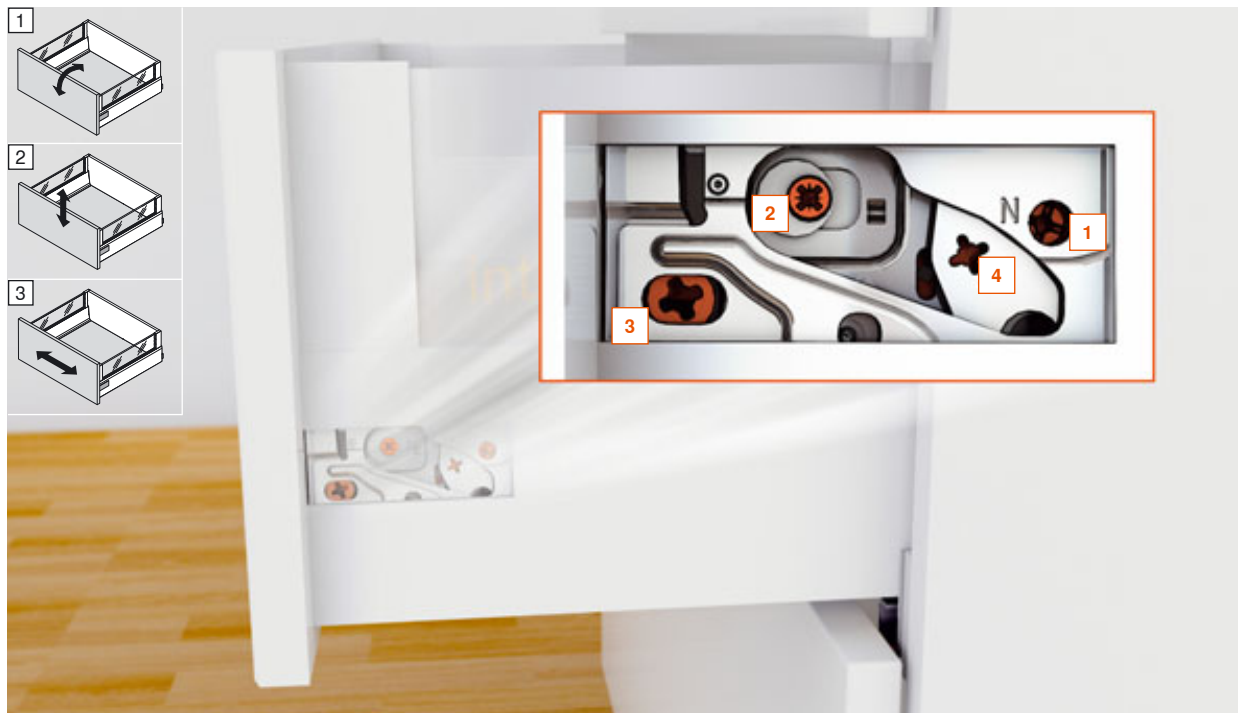

TANDEMBOX intivo

Новая регулировка наклона

В связи с оптимизацией регулировки наклона у ящиков TANDEMBOX intivo страницы 84–87 брошюры были переработаны. Для регулировки фасада используйте, пожалуйста, информацию из этого буклета.

Чтобы Вы смогли воплотить в жизнь собственные дизайнерские идеи, мы отказались от релингов в ящике TANDEMBOX intivo. В связи с этим механизм трехмерной регулировки фасадов был полностью интегрирован в царгу. Теперь для выставления идеально точных зазоров между фасадами требуется минимум усилий. Сняв заглушку, на царге можно удобно и просто регулировать высоту, ширину и наклон фасада. Также легко здесь демонтируется фасад ящика.

Одинаковая регулировка для BOXCOVER и BOXCAP

- 1 Регулировка наклона
- 2 Регулировка по высоте
- 3 Регулировка по ширине
- 4 Демонтаж фасада