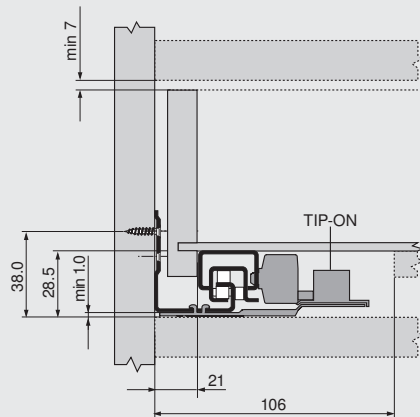

TIP-ON 56xH

Montage / Assembly / Montage

nur für 560H
only for 560H
seulement pour 560H

Tiefenverstellung / Depth adjustment / Réglage en profondeur

Planungsmaße / Installation dimensions / Cotes d'implantation