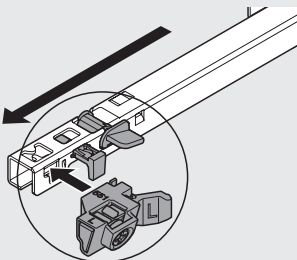

TIP-ON 551H

Montage / Assembly / Montage

Tiefenverstellung / Depth adjustment / Réglage en profondeur

Planungsmaße / Installation dimensions / Cotes d'implantation

Julius Blum GmbH
Beschlägefabrik
A-6973 Höchst, Austria
Tel.: +43/5578/705-0
Fax: +43/5578/705-44
E-Mail: info@blum.com
www.blum.com