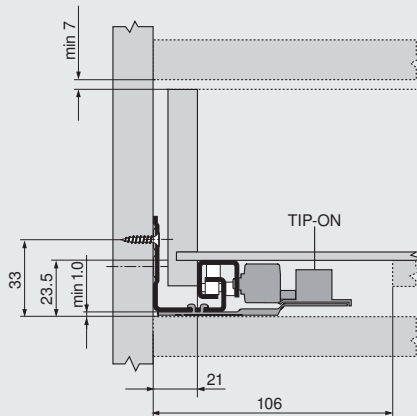

TIP-ON 551H

Montage / Assembly / Montage

Tiefenverstellung / Depth adjustment / Réglage en profondeur

Planungsmaße / Installation dimensions / Cotes d'implantation

Julius Blum GmbH
Beschlägefabrik
A-6973 Höchst, Austria
Tel.: +43/5578/705-0
Fax: +43/5578/705-44
E-Mail: info@blum.com
www.blum.com