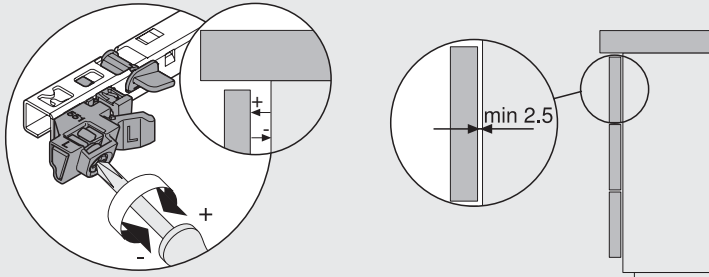

TIP-ON 551H

Montage / Assembly / Montage

Tiefenverstellung / Depth adjustment / Réglage en profondeur

Planungsmaße / Installation dimensions / Cotes d'implantation

Julius Blum GmbH
Beschlägefabrik
A-6973 Höchst, Austria
Tel.: +43/5578/705-0
Fax: +43/5578/705-44
E-Mail: info@blum.com
www.blum.com