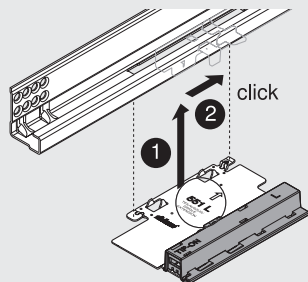

TIP-ON 551H

Montage / Assembly / Montage

Tiefenverstellung / Depth adjustment / Réglage en profondeur

Planungsmaße / Installation dimensions / Cotes d'implantation

Julius Blum GmbH
Beschlägefabrik
A-6973 Höchst, Austria
Tel.: +43/5578/705-0
Fax: +43/5578/705-44
E-Mail: info@blum.com
www.blum.com