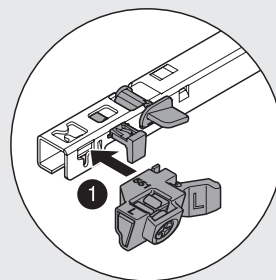

TIP-ON 551H

Montage / Assembly / Montage

Tiefenverstellung / Depth adjustment / Réglage en profondeur

Planungsmaße / Installation dimensions / Cotes d'implantation

Julius Blum GmbH
Beschlägefabrik
A-6973 Höchst, Austria
Tel.: +43/5578/705-0
Fax: +43/5578/705-44
E-Mail: info@blum.com
www.blum.com