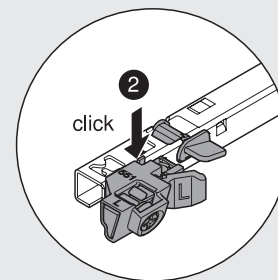

TIP-ON 551H

Montage / Assembly / Montage

Tiefenverstellung / Depth adjustment / Réglage en profondeur

Planungsmaße / Installation dimensions / Cotes d'implantation

Julius Blum GmbH
Beschlägefabrik
A-6973 Höchst, Austria
Tel.: +43/5578/705-0
Fax: +43/5578/705-44
E-Mail: info@blum.com
www.blum.com