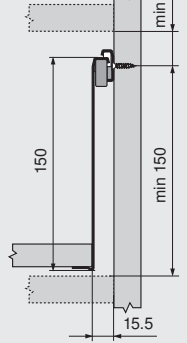

METABOX 320N

Platzbedarf / Einbaumaße
Space requirements /
Installation dimensions
Encombrement /
cotes de montage

Innenschubkasten
Inner drawer
Tiroir à l'anglaise

Rückwand
Back
Dos

Befestigungsposition / Fixing position /
Positions de fixation

METABOX 320M

Platzbedarf / Einbaumaße
Space requirements /
Installation dimensions
Encombrement /
cotes de montage

Innenschubkasten
Inner drawer
Tiroir à l'anglaise

Rückwand
Back
Dos

METABOX 320K

Platzbedarf / Einbaumaße
Space requirements /
Installation dimensions
Encombrement /
cotes de montage

Innenschubkasten
Inner drawer
Tiroir à l'anglaise

Rückwand
Back
Dos

METABOX 320H

Platzbedarf / Einbaumaße
Space requirements /
Installation dimensions
Encombrement /
cotes de montage

Innenschubkasten
Inner drawer
Tiroir à l'anglaise