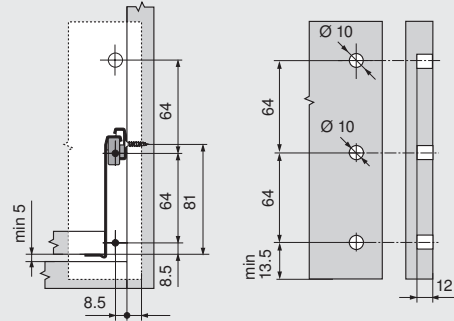

METABOX 320N

Platzbedarf / Einbaumaße
Space requirements /
Installation dimensions
Encombrement /
cotes de montage

Innenschubkasten
Inner drawer
Tiroir à l'anglaise

Rückwand
Back
Dos

Befestigungsposition / Fixing position /
Positions de fixation

METABOX 320M

Platzbedarf / Einbaumaße
Space requirements /
Installation dimensions
Encombrement /
cotes de montage

Innenschubkasten
Inner drawer
Tiroir à l'anglaise

Rückwand
Back
Dos

METABOX 320K

Platzbedarf / Einbaumaße
Space requirements /
Installation dimensions
Encombrement /
cotes de montage

Innenschubkasten
Inner drawer
Tiroir à l'anglaise

Rückwand
Back
Dos

METABOX 320H

Platzbedarf / Einbaumaße
Space requirements /
Installation dimensions
Encombrement /
cotes de montage

Innenschubkasten
Inner drawer
Tiroir à l'anglaise