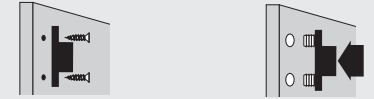

METABOX 320M

Platzbedarf / Einbaumaße
Space requirements /
Installation dimensions
Encombrement /
cotes de montage

Innenschubkasten
Inner drawer
Tiroir à l'anglaise

Rückwand
Back
Dos

METABOX 320K

Platzbedarf / Einbaumaße
Space requirements /
Installation dimensions
Encombrement /
cotes de montage

Innenschubkasten
Inner drawer
Tiroir à l'anglaise

Rückwand
Back
Dos

METABOX 320H

Platzbedarf / Einbaumaße
Space requirements /
Installation dimensions
Encombrement /
cotes de montage

Innenschubkasten
Inner drawer
Tiroir à l'anglaise