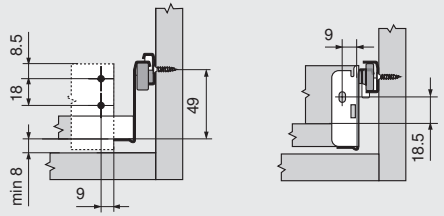

METABOX 320N

Platzbedarf / Einbaumaße
Space requirements /
Installation dimensions
Encombrement /
cotes de montage

Innenschubkasten
Inner drawer
Tiroir à l'anglaise

Rückwand
Back
Dos

Befestigungsposition / Fixing position /
Positions de fixation

METABOX 320M

Platzbedarf / Einbaumaße
Space requirements /
Installation dimensions
Encombrement /
cotes de montage

Innenschubkasten
Inner drawer
Tiroir à l'anglaise

Rückwand
Back
Dos

METABOX 320K

Platzbedarf / Einbaumaße
Space requirements /
Installation dimensions
Encombrement /
cotes de montage

Innenschubkasten
Inner drawer
Tiroir à l'anglaise

Rückwand
Back
Dos

METABOX 320H

Platzbedarf / Einbaumaße
Space requirements /
Installation dimensions
Encombrement /
cotes de montage

Innenschubkasten
Inner drawer
Tiroir à l'anglaise