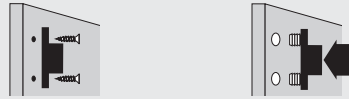

METABOX 320N

Platzbedarf / Einbaumaße
Space requirements /
Installation dimensions
Encombrement /
cotes de montage

Innenschubkasten
Inner drawer
Tiroir à l'anglaise

Rückwand
Back
Dos

Befestigungsposition / Fixing position /
Positions de fixation

METABOX 320M

Platzbedarf / Einbaumaße
Space requirements /
Installation dimensions
Encombrement /
cotes de montage

Innenschubkasten
Inner drawer
Tiroir à l'anglaise

Rückwand
Back
Dos

METABOX 320K

Platzbedarf / Einbaumaße
Space requirements /
Installation dimensions
Encombrement /
cotes de montage

Innenschubkasten
Inner drawer
Tiroir à l'anglaise

Rückwand
Back
Dos

METABOX 320H

Platzbedarf / Einbaumaße
Space requirements /
Installation dimensions
Encombrement /
cotes de montage

Innenschubkasten
Inner drawer
Tiroir à l'anglaise