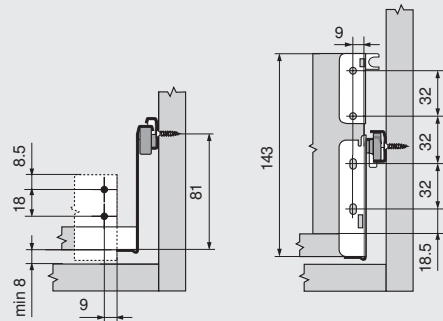

METABOX 320N

Platzbedarf / Einbaumaße
Space requirements /
Installation dimensions
Encombrement /
cotes de montage

Innenschubkasten
Inner drawer
Tiroir à l'anglaise

Rückwand
Back
Dos

Befestigungsposition / Fixing position /
Positions de fixation

METABOX 320M

Platzbedarf / Einbaumaße
Space requirements /
Installation dimensions
Encombrement /
cotes de montage

Innenschubkasten
Inner drawer
Tiroir à l'anglaise

Rückwand
Back
Dos

METABOX 320K

Platzbedarf / Einbaumaße
Space requirements /
Installation dimensions
Encombrement /
cotes de montage

Innenschubkasten
Inner drawer
Tiroir à l'anglaise

Rückwand
Back
Dos

METABOX 320H

Platzbedarf / Einbaumaße
Space requirements /
Installation dimensions
Encombrement /
cotes de montage

Innenschubkasten
Inner drawer
Tiroir à l'anglaise