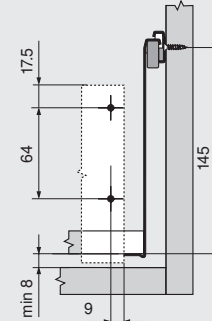

METABOX 320M

Platzbedarf / Einbaumaße
Space requirements /
Installation dimensions
Encombrement /
cotes de montage

Innenschubkasten
Inner drawer
Tiroir à l'anglaise

Rückwand
Back
Dos

METABOX 320K

Platzbedarf / Einbaumaße
Space requirements /
Installation dimensions
Encombrement /
cotes de montage

Innenschubkasten
Inner drawer
Tiroir à l'anglaise

Rückwand
Back
Dos

METABOX 320H

Platzbedarf / Einbaumaße
Space requirements /
Installation dimensions
Encombrement /
cotes de montage

Innenschubkasten
Inner drawer
Tiroir à l'anglaise