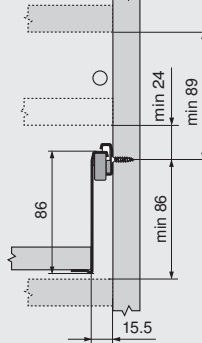

METABOX 320N

Platzbedarf / Einbaumaße
Space requirements /
Installation dimensions
Encombrement /
cotes de montage

Innenschubkasten
Inner drawer
Tiroir à l'anglaise

Rückwand
Back
Dos

Befestigungsposition / Fixing position /
Positions de fixation

METABOX 320M

Platzbedarf / Einbaumaße
Space requirements /
Installation dimensions
Encombrement /
cotes de montage

Innenschubkasten
Inner drawer
Tiroir à l'anglaise

Rückwand
Back
Dos

METABOX 320K

Platzbedarf / Einbaumaße
Space requirements /
Installation dimensions
Encombrement /
cotes de montage

Innenschubkasten
Inner drawer
Tiroir à l'anglaise

Rückwand
Back
Dos

METABOX 320H

Platzbedarf / Einbaumaße
Space requirements /
Installation dimensions
Encombrement /
cotes de montage

Innenschubkasten
Inner drawer
Tiroir à l'anglaise