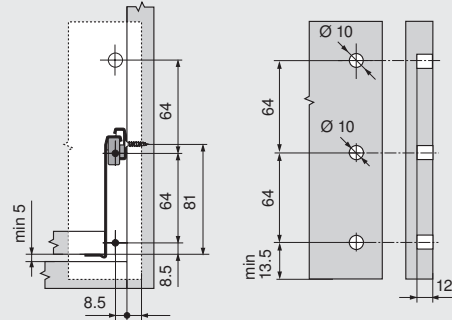

METABOX 320N

Platzbedarf / Einbaumaße
Space requirements /
Installation dimensions
Encombrement /
cotes de montage

Innenschubkasten
Inner drawer
Tiroir à l'anglaise

Rückwand
Back
Dos

Befestigungsposition / Fixing position /
Positions de fixation

METABOX 320M

Platzbedarf / Einbaumaße
Space requirements /
Installation dimensions
Encombrement /
cotes de montage

Innenschubkasten
Inner drawer
Tiroir à l'anglaise

Rückwand
Back
Dos

METABOX 320K

Platzbedarf / Einbaumaße
Space requirements /
Installation dimensions
Encombrement /
cotes de montage

Innenschubkasten
Inner drawer
Tiroir à l'anglaise

Rückwand
Back
Dos

METABOX 320H

Platzbedarf / Einbaumaße
Space requirements /
Installation dimensions
Encombrement /
cotes de montage

Innenschubkasten
Inner drawer
Tiroir à l'anglaise