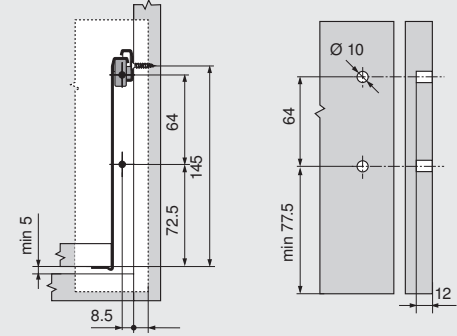

METABOX 320M

Platzbedarf / Einbaumaße
Space requirements /
Installation dimensions
Encombrement /
cotes de montage

Innenschubkasten
Inner drawer
Tiroir à l'anglaise

Rückwand
Back
Dos

METABOX 320K

Platzbedarf / Einbaumaße
Space requirements /
Installation dimensions
Encombrement /
cotes de montage

Innenschubkasten
Inner drawer
Tiroir à l'anglaise

Rückwand
Back
Dos

METABOX 320H

Platzbedarf / Einbaumaße
Space requirements /
Installation dimensions
Encombrement /
cotes de montage

Innenschubkasten
Inner drawer
Tiroir à l'anglaise