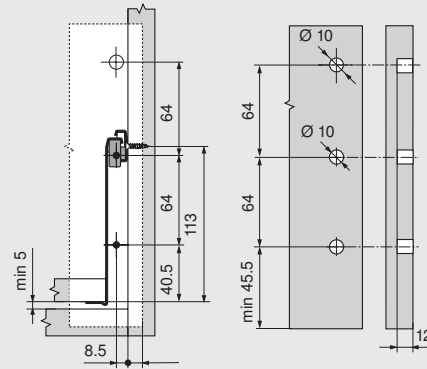

METABOX 320M

Platzbedarf / Einbaumaße
Space requirements /
Installation dimensions
Encombrement /
cotes de montage

Innenschubkasten
Inner drawer
Tiroir à l'anglaise

Rückwand
Back
Dos

METABOX 320K

Platzbedarf / Einbaumaße
Space requirements /
Installation dimensions
Encombrement /
cotes de montage

Innenschubkasten
Inner drawer
Tiroir à l'anglaise

Rückwand
Back
Dos

METABOX 320H

Platzbedarf / Einbaumaße
Space requirements /
Installation dimensions
Encombrement /
cotes de montage

Innenschubkasten
Inner drawer
Tiroir à l'anglaise