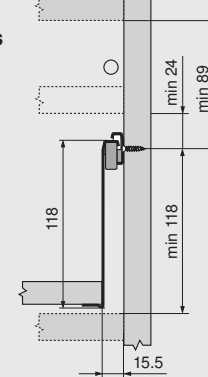

METABOX 320N

Platzbedarf / Einbaumaße
Space requirements /
Installation dimensions
Encombrement /
cotes de montage

Innenschubkasten
Inner drawer
Tiroir à l'anglaise

Rückwand
Back
Dos

Befestigungsposition / Fixing position /
Positions de fixation

METABOX 320M

Platzbedarf / Einbaumaße
Space requirements /
Installation dimensions
Encombrement /
cotes de montage

Innenschubkasten
Inner drawer
Tiroir à l'anglaise

Rückwand
Back
Dos

METABOX 320K

Platzbedarf / Einbaumaße
Space requirements /
Installation dimensions
Encombrement /
cotes de montage

Innenschubkasten
Inner drawer
Tiroir à l'anglaise

Rückwand
Back
Dos

METABOX 320H

Platzbedarf / Einbaumaße
Space requirements /
Installation dimensions
Encombrement /
cotes de montage

Innenschubkasten
Inner drawer
Tiroir à l'anglaise