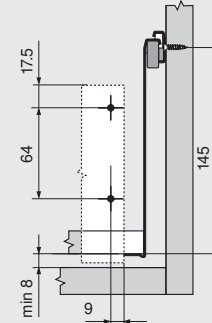

METABOX 320M

Platzbedarf / Einbaumaße
Space requirements /
Installation dimensions
Encombrement /
cotes de montage

Innenschubkasten
Inner drawer
Tiroir à l'anglaise

Rückwand
Back
Dos

METABOX 320K

Platzbedarf / Einbaumaße
Space requirements /
Installation dimensions
Encombrement /
cotes de montage

Innenschubkasten
Inner drawer
Tiroir à l'anglaise

Rückwand
Back
Dos

METABOX 320H

Platzbedarf / Einbaumaße
Space requirements /
Installation dimensions
Encombrement /
cotes de montage

Innenschubkasten
Inner drawer
Tiroir à l'anglaise