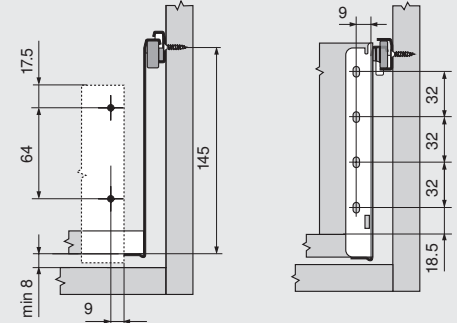

METABOX 320M

Platzbedarf / Einbaumaße
Space requirements /
Installation dimensions
Encombrement /
cotes de montage

Innenschubkasten
Inner drawer
Tiroir à l'anglaise

Rückwand
Back
Dos

METABOX 320K

Platzbedarf / Einbaumaße
Space requirements /
Installation dimensions
Encombrement /
cotes de montage

Innenschubkasten
Inner drawer
Tiroir à l'anglaise

Rückwand
Back
Dos

METABOX 320H

Platzbedarf / Einbaumaße
Space requirements /
Installation dimensions
Encombrement /
cotes de montage

Innenschubkasten
Inner drawer
Tiroir à l'anglaise