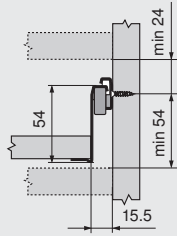

METABOX 320N

Platzbedarf / Einbaumaße
Space requirements /
Installation dimensions
Encombrement /
cotes de montage

Innenschubkasten
Inner drawer
Tiroir à l'anglaise

Rückwand
Back
Dos

Befestigungsposition / Fixing position /
Positions de fixation

METABOX 320M

Platzbedarf / Einbaumaße
Space requirements /
Installation dimensions
Encombrement /
cotes de montage

Innenschubkasten
Inner drawer
Tiroir à l'anglaise

Rückwand
Back
Dos

METABOX 320K

Platzbedarf / Einbaumaße
Space requirements /
Installation dimensions
Encombrement /
cotes de montage

Innenschubkasten
Inner drawer
Tiroir à l'anglaise

Rückwand
Back
Dos

METABOX 320H

Platzbedarf / Einbaumaße
Space requirements /
Installation dimensions
Encombrement /
cotes de montage

Innenschubkasten
Inner drawer
Tiroir à l'anglaise