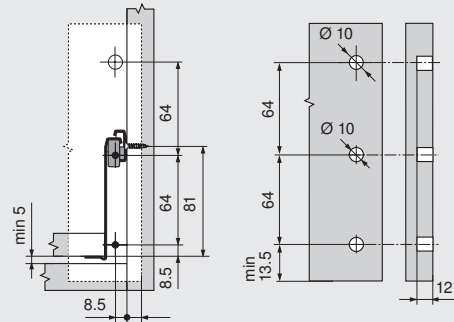

METABOX 320N

Platzbedarf / Einbaumaße
Space requirements /
Installation dimensions
Encombrement /
cotes de montage

Innenschubkasten
Inner drawer
Tiroir à l'anglaise

Rückwand
Back
Dos

Befestigungsposition / Fixing position /
Positions de fixation

METABOX 320M

Platzbedarf / Einbaumaße
Space requirements /
Installation dimensions
Encombrement /
cotes de montage

Innenschubkasten
Inner drawer
Tiroir à l'anglaise

Rückwand
Back
Dos

METABOX 320K

Platzbedarf / Einbaumaße
Space requirements /
Installation dimensions
Encombrement /
cotes de montage

Innenschubkasten
Inner drawer
Tiroir à l'anglaise

Rückwand
Back
Dos

METABOX 320H

Platzbedarf / Einbaumaße
Space requirements /
Installation dimensions
Encombrement /
cotes de montage

Innenschubkasten
Inner drawer
Tiroir à l'anglaise