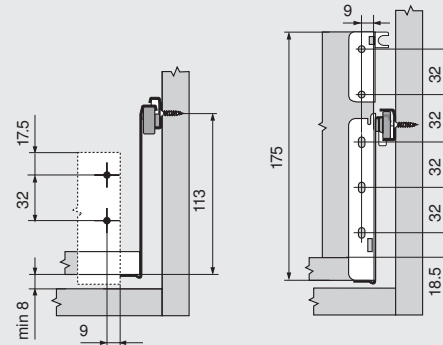

METABOX 320M

Platzbedarf / Einbaumaße
Space requirements /
Installation dimensions
Encombrement /
cotes de montage

Innenschubkasten
Inner drawer
Tiroir à l'anglaise

Rückwand
Back
Dos

METABOX 320K

Platzbedarf / Einbaumaße
Space requirements /
Installation dimensions
Encombrement /
cotes de montage

Innenschubkasten
Inner drawer
Tiroir à l'anglaise

Rückwand
Back
Dos

METABOX 320H

Platzbedarf / Einbaumaße
Space requirements /
Installation dimensions
Encombrement /
cotes de montage

Innenschubkasten
Inner drawer
Tiroir à l'anglaise