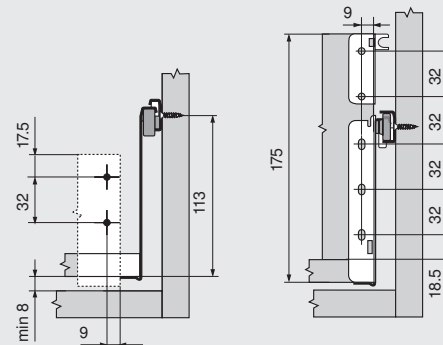

METABOX 320M

Platzbedarf / Einbaumaße
Space requirements /
Installation dimensions
Encombrement /
cotes de montage

Innenschubkasten
Inner drawer
Tiroir à l'anglaise

Rückwand
Back
Dos

METABOX 320K

Platzbedarf / Einbaumaße
Space requirements /
Installation dimensions
Encombrement /
cotes de montage

Innenschubkasten
Inner drawer
Tiroir à l'anglaise

Rückwand
Back
Dos

METABOX 320H

Platzbedarf / Einbaumaße
Space requirements /
Installation dimensions
Encombrement /
cotes de montage

Innenschubkasten
Inner drawer
Tiroir à l'anglaise