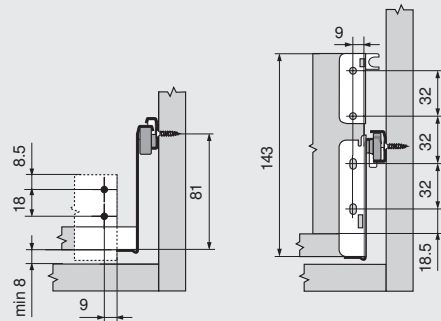

METABOX 320N

Platzbedarf / Einbaumaße
Space requirements /
Installation dimensions
Encombrement /
cotes de montage

Innenschubkasten
Inner drawer
Tiroir à l'anglaise

Rückwand
Back
Dos

Befestigungsposition / Fixing position /
Positions de fixation

METABOX 320M

Platzbedarf / Einbaumaße
Space requirements /
Installation dimensions
Encombrement /
cotes de montage

Innenschubkasten
Inner drawer
Tiroir à l'anglaise

Rückwand
Back
Dos

METABOX 320K

Platzbedarf / Einbaumaße
Space requirements /
Installation dimensions
Encombrement /
cotes de montage

Innenschubkasten
Inner drawer
Tiroir à l'anglaise

Rückwand
Back
Dos

METABOX 320H

Platzbedarf / Einbaumaße
Space requirements /
Installation dimensions
Encombrement /
cotes de montage

Innenschubkasten
Inner drawer
Tiroir à l'anglaise