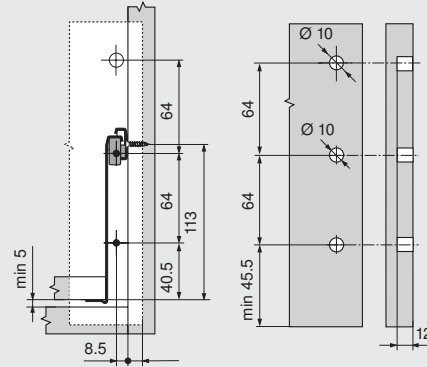

METABOX 320M

Platzbedarf / Einbaumaße
Space requirements /
Installation dimensions
Encombrement /
cotes de montage

Innenschubkasten
Inner drawer
Tiroir à l'anglaise

Rückwand
Back
Dos

METABOX 320K

Platzbedarf / Einbaumaße
Space requirements /
Installation dimensions
Encombrement /
cotes de montage

Innenschubkasten
Inner drawer
Tiroir à l'anglaise

Rückwand
Back
Dos

METABOX 320H

Platzbedarf / Einbaumaße
Space requirements /
Installation dimensions
Encombrement /
cotes de montage

Innenschubkasten
Inner drawer
Tiroir à l'anglaise