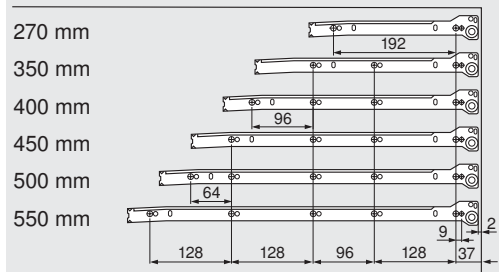

METABOX 320N

Platzbedarf / Einbaumaße
Space requirements /
Installation dimensions
Encombrement /
cotes de montage

Innenschubkasten
Inner drawer
Tiroir à l'anglaise

Rückwand
Back
Dos

Befestigungsposition / Fixing position /
Positions de fixation

METABOX 320M

Platzbedarf / Einbaumaße
Space requirements /
Installation dimensions
Encombrement /
cotes de montage

Innenschubkasten
Inner drawer
Tiroir à l'anglaise

Rückwand
Back
Dos

METABOX 320K

Platzbedarf / Einbaumaße
Space requirements /
Installation dimensions
Encombrement /
cotes de montage

Innenschubkasten
Inner drawer
Tiroir à l'anglaise

Rückwand
Back
Dos

METABOX 320H

Platzbedarf / Einbaumaße
Space requirements /
Installation dimensions
Encombrement /
cotes de montage

Innenschubkasten
Inner drawer
Tiroir à l'anglaise