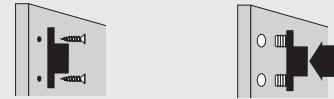

METABOX 320M

Platzbedarf / Einbaumaße
Space requirements /
Installation dimensions
Encombrement /
cotes de montage

Innenschubkasten
Inner drawer
Tiroir à l'anglaise

Rückwand
Back
Dos

METABOX 320K

Platzbedarf / Einbaumaße
Space requirements /
Installation dimensions
Encombrement /
cotes de montage

Innenschubkasten
Inner drawer
Tiroir à l'anglaise

Rückwand
Back
Dos

METABOX 320H

Platzbedarf / Einbaumaße
Space requirements /
Installation dimensions
Encombrement /
cotes de montage

Innenschubkasten
Inner drawer
Tiroir à l'anglaise