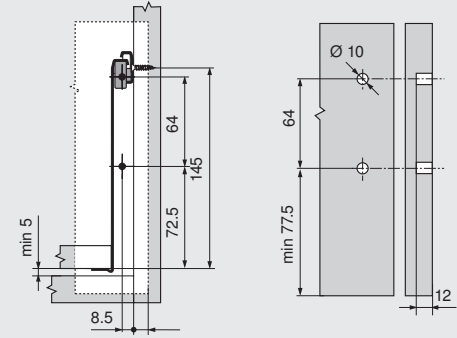

METABOX 320M

Platzbedarf / Einbaumaße
Space requirements /
Installation dimensions
Encombrement /
cotes de montage

Innenschubkasten
Inner drawer
Tiroir à l'anglaise

Rückwand
Back
Dos

METABOX 320K

Platzbedarf / Einbaumaße
Space requirements /
Installation dimensions
Encombrement /
cotes de montage

Innenschubkasten
Inner drawer
Tiroir à l'anglaise

Rückwand
Back
Dos

METABOX 320H

Platzbedarf / Einbaumaße
Space requirements /
Installation dimensions
Encombrement /
cotes de montage

Innenschubkasten
Inner drawer
Tiroir à l'anglaise