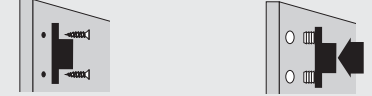

METABOX 320N

Platzbedarf / Einbaumaße
Space requirements /
Installation dimensions
Encombrement /
cotes de montage

Innenschubkasten
Inner drawer
Tiroir à l'anglaise

Rückwand
Back
Dos

Befestigungsposition / Fixing position /
Positions de fixation

METABOX 320M

Platzbedarf / Einbaumaße
Space requirements /
Installation dimensions
Encombrement /
cotes de montage

Innenschubkasten
Inner drawer
Tiroir à l'anglaise

Rückwand
Back
Dos

METABOX 320K

Platzbedarf / Einbaumaße
Space requirements /
Installation dimensions
Encombrement /
cotes de montage

Innenschubkasten
Inner drawer
Tiroir à l'anglaise

Rückwand
Back
Dos

METABOX 320H

Platzbedarf / Einbaumaße
Space requirements /
Installation dimensions
Encombrement /
cotes de montage

Innenschubkasten
Inner drawer
Tiroir à l'anglaise