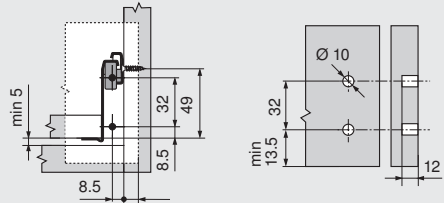

METABOX 320N

Platzbedarf / Einbaumaße
Space requirements /
Installation dimensions
Encombrement /
cotes de montage

Innenschubkasten
Inner drawer
Tiroir à l'anglaise

Rückwand
Back
Dos

Befestigungsposition / Fixing position /
Positions de fixation

METABOX 320M

Platzbedarf / Einbaumaße
Space requirements /
Installation dimensions
Encombrement /
cotes de montage

Innenschubkasten
Inner drawer
Tiroir à l'anglaise

Rückwand
Back
Dos

METABOX 320K

Platzbedarf / Einbaumaße
Space requirements /
Installation dimensions
Encombrement /
cotes de montage

Innenschubkasten
Inner drawer
Tiroir à l'anglaise

Rückwand
Back
Dos

METABOX 320H

Platzbedarf / Einbaumaße
Space requirements /
Installation dimensions
Encombrement /
cotes de montage

Innenschubkasten
Inner drawer
Tiroir à l'anglaise