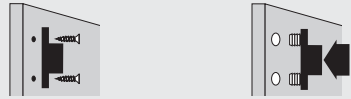

METABOX 320N

Platzbedarf / Einbaumaße
Space requirements /
Installation dimensions
Encombrement /
cotes de montage

Innenschubkasten
Inner drawer
Tiroir à l'anglaise

Rückwand
Back
Dos

Befestigungsposition / Fixing position /
Positions de fixation

METABOX 320M

Platzbedarf / Einbaumaße
Space requirements /
Installation dimensions
Encombrement /
cotes de montage

Innenschubkasten
Inner drawer
Tiroir à l'anglaise

Rückwand
Back
Dos

METABOX 320K

Platzbedarf / Einbaumaße
Space requirements /
Installation dimensions
Encombrement /
cotes de montage

Innenschubkasten
Inner drawer
Tiroir à l'anglaise

Rückwand
Back
Dos

METABOX 320H

Platzbedarf / Einbaumaße
Space requirements /
Installation dimensions
Encombrement /
cotes de montage

Innenschubkasten
Inner drawer
Tiroir à l'anglaise